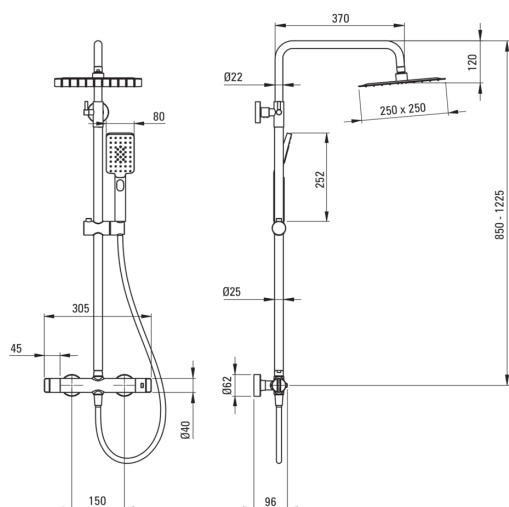

Pălărie de duș, cu baterie de duș

Codul produsului: NAC_Z4HT

Culoarea: aur

Coloane de duș

Finisaj aur

Baterie Da

Reglarea înălțimii capului de duș tip ploaie Da

Reglarea înălțimii barei până la [mm] 850

Reglarea înălțimii barei până la [mm] 1225

Tijă

Material oțel 304

Cap de duș

Material oțel inoxidabil

Lățime [mm] 250

Lungimea [mm] 250

Anti-calc Da

Număr de funcții 1

Tipul de jet ploaie

Dușuri de mână

Număr de funcții 3

Furtunuri

Lungimea [mm] 1500

Tipul împletiturii nu este cazul

Material împletitură PVC

Anti-twist 1

Comutator funcții

Tipul comutatorului ceramic mecanic

Baterie

Tipul bateriei două mânere, cu termostat

Supape de reținere Da

Caracteristici:

- Reglarea unghiului capului de duș
- Agent de curățare special, sigur pentru suprafețele curățate
- Doar cele mai bune materiale, a căror calitate a fost certificată prin teste de laborator
- Agenți de curățare speciali pentru curățarea ușoară a produselor
- Corpul bateriei este fabricat din alamă de cea mai bună calitate.